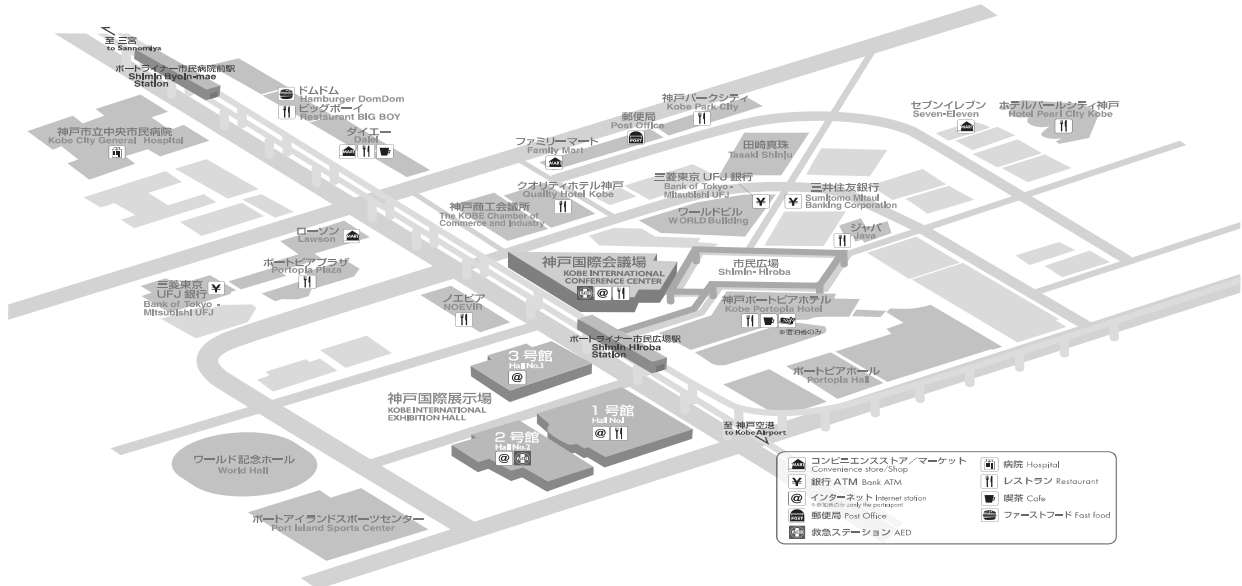

**《ACCESS》** 神戸国際会議場 〒650-0046 神戸市中央区港島中町6-9-1  
 TEL:078-302-5200/FAX:078-302-6485  
<http://kobe-cc.jp/>

- J R** : JR三ノ宮駅からポータライナー【市民広場駅下車】で10分  
           JR新神戸駅から地下鉄（三宮駅乗り換え）ポータライナーで30分  
**航空機** : 関西国際空港からリムジンバス（三宮乗り換え）ポータライナーで80分  
           大阪国際空港からリムジンバス（三宮乗り換え）ポータライナーで70分  
**車** : 大阪方面より→ 阪神高速3号線/生田川ICから約 5 分  
           大阪方面より→ 阪神高速5号線→ (住吉浜IC乗継)→ ハーバーハイウェイ/  
           ポートアイランド降り口から約 3 分  
           岡山・姫路方面より→ 阪神高速 3 号神戸線/京橋IC から約 5 分

## 会場周辺図

## 504・505号室（5F会議室）